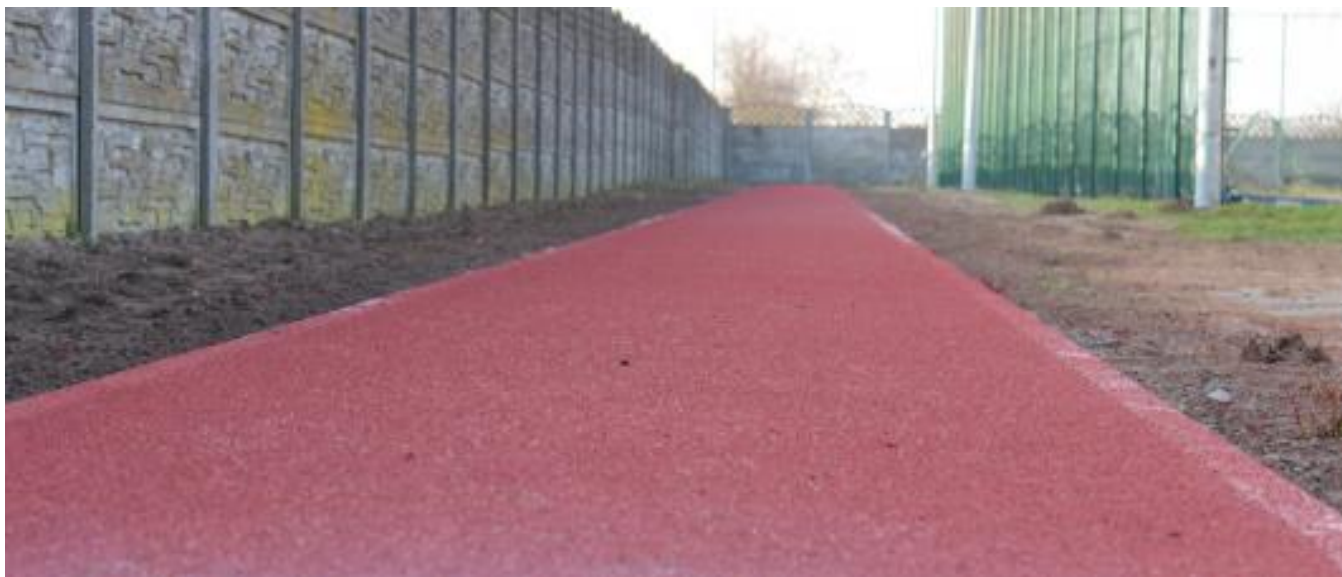

Nowa bieżnia zakończona skocznią w dal w szkole w Ociążu [1]

W poniedziałek 15.12.2020 roku w Szkole Podstawowej im. Jana Pawła II w Ociążu oddano do użytku bieżnię do biegu na 60 metrów zakończoną profesjonalną skocznią w dal. Inwestycja została sfinansowana ze środków Rady Rodziców oraz dzięki wsparciu Burmistrza Gminy i Miasta Nowe Skalmierzyce – Jerzego Łukasza Walczaka.

- To inwestycja o wielkim znaczeniu dla szkoły. Do tej pory uczniowie skoki w dal wykonywali tylko z miejsca a biegi na dystansie 60 metrów, które są częścią podstawy programowej, odbywały się na podłożu z kostki brukowej. Cieszymy się, że uczniowie po powrocie do szkoły będą mogli ćwiczyć na profesjonalnej i przede wszystkim bezpiecznej bieżni. Młodzież naszej szkoły ma ogromny potencjał, ale do jego wykorzystania niezbędna jest odpowiednia infrastruktura sportowa. Bardzo dziękujemy Panu Burmistrzowi oraz Radzie Rodziców za sfinansowanie tej inwestycji – mówi Pani Grażyna Kucharska, Dyrektor Szkoły Podstawowej im. Jana Pawła II w Ociążu.

To nie jedyna inwestycja zrealizowana w roku w szkole w Ociążu. Kilka tygodni temu zakończyła się budowa brzozy ogrodzenia, renowacja schodów przy wejściu do budynku od strony kuchni oraz schodów i podjazdu przy tylnym wejściu do sali gimnastycznej. W ciągu mijającego roku w szkole zostały wymienione balustrady przy wejściach do budynku oraz zamontowane nowe w miejscach gdzie ich brakowało. Wszystko dla zapewnienia bezpieczeństwa uczniom.