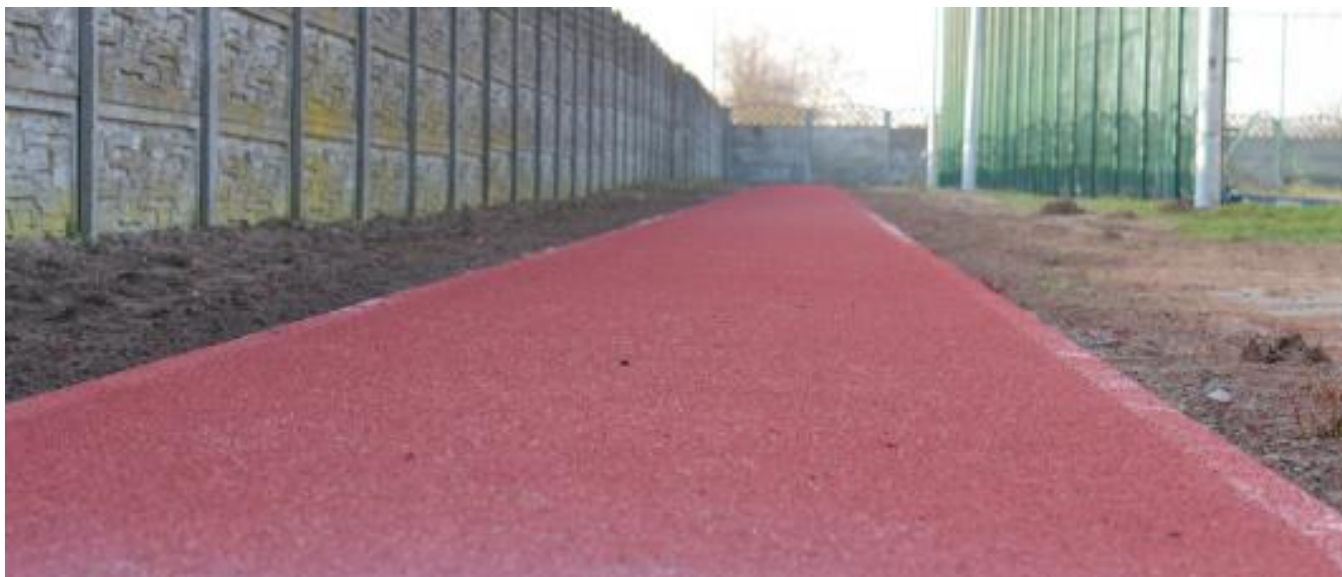

Nowa bieżnia zakończona skocznią w dal w szkole w Ociążu [1]

W poniedziałek 15.12.2020 roku w Szkole Podstawowej im. Jana Pawła II w Ociążu oddano do użytku bieżnię do biegu na 60 metrów zakończoną profesjonalną skocznią w dal. Inwestycja została sfinansowana ze środków Rady Rodziców oraz dzięki wsparciu Burmistrza Gminy i Miasta Nowe Skalmierzyce – Jerzego Łukasza Walczaka.

- To inwestycja o wielkim znaczeniu dla szkoły. Do tej pory uczniowie skoki w dal wykonywali tylko z miejsca a biegi na dystansie 60 metrów, które są częścią podstawy programowej, odbywały się na podłożu z kostki brukowej. Cieszymy się, że uczniowie po powrocie do szkoły będą mogli ćwiczyć na profesjonalnej i przede wszystkim bezpiecznej bieżni. Młodzież naszej szkoły ma ogromny potencjał, ale do jego wykorzystania niezbędna jest odpowiednia infrastruktura sportowa. Bardzo dziękuję Panu Burmistrzowi oraz Radzie Rodziców za sfinansowanie tej inwestycji – mówi Pani Grażyna Kucharska, Dyrektor Szkoły Podstawowej im. Jana Pawła II w Ociążu.

To nie jedyna inwestycja zrealizowana w roku w szkole w Ociążu. Kilka tygodni temu zakończyła się budowa brzozy ogrodzenia, renowacja schodów przy wejściu do budynku od strony kuchni oraz schodów i podjazdu przy tylnym wejściu do sali gimnastycznej. W ciągu mijającego roku w szkole zostały wymienione balustrady przy wejściach do budynku oraz zamontowane nowe w miejscach gdzie ich brakowało. Wszystko dla zapewnienia bezpieczeństwa uczniom.